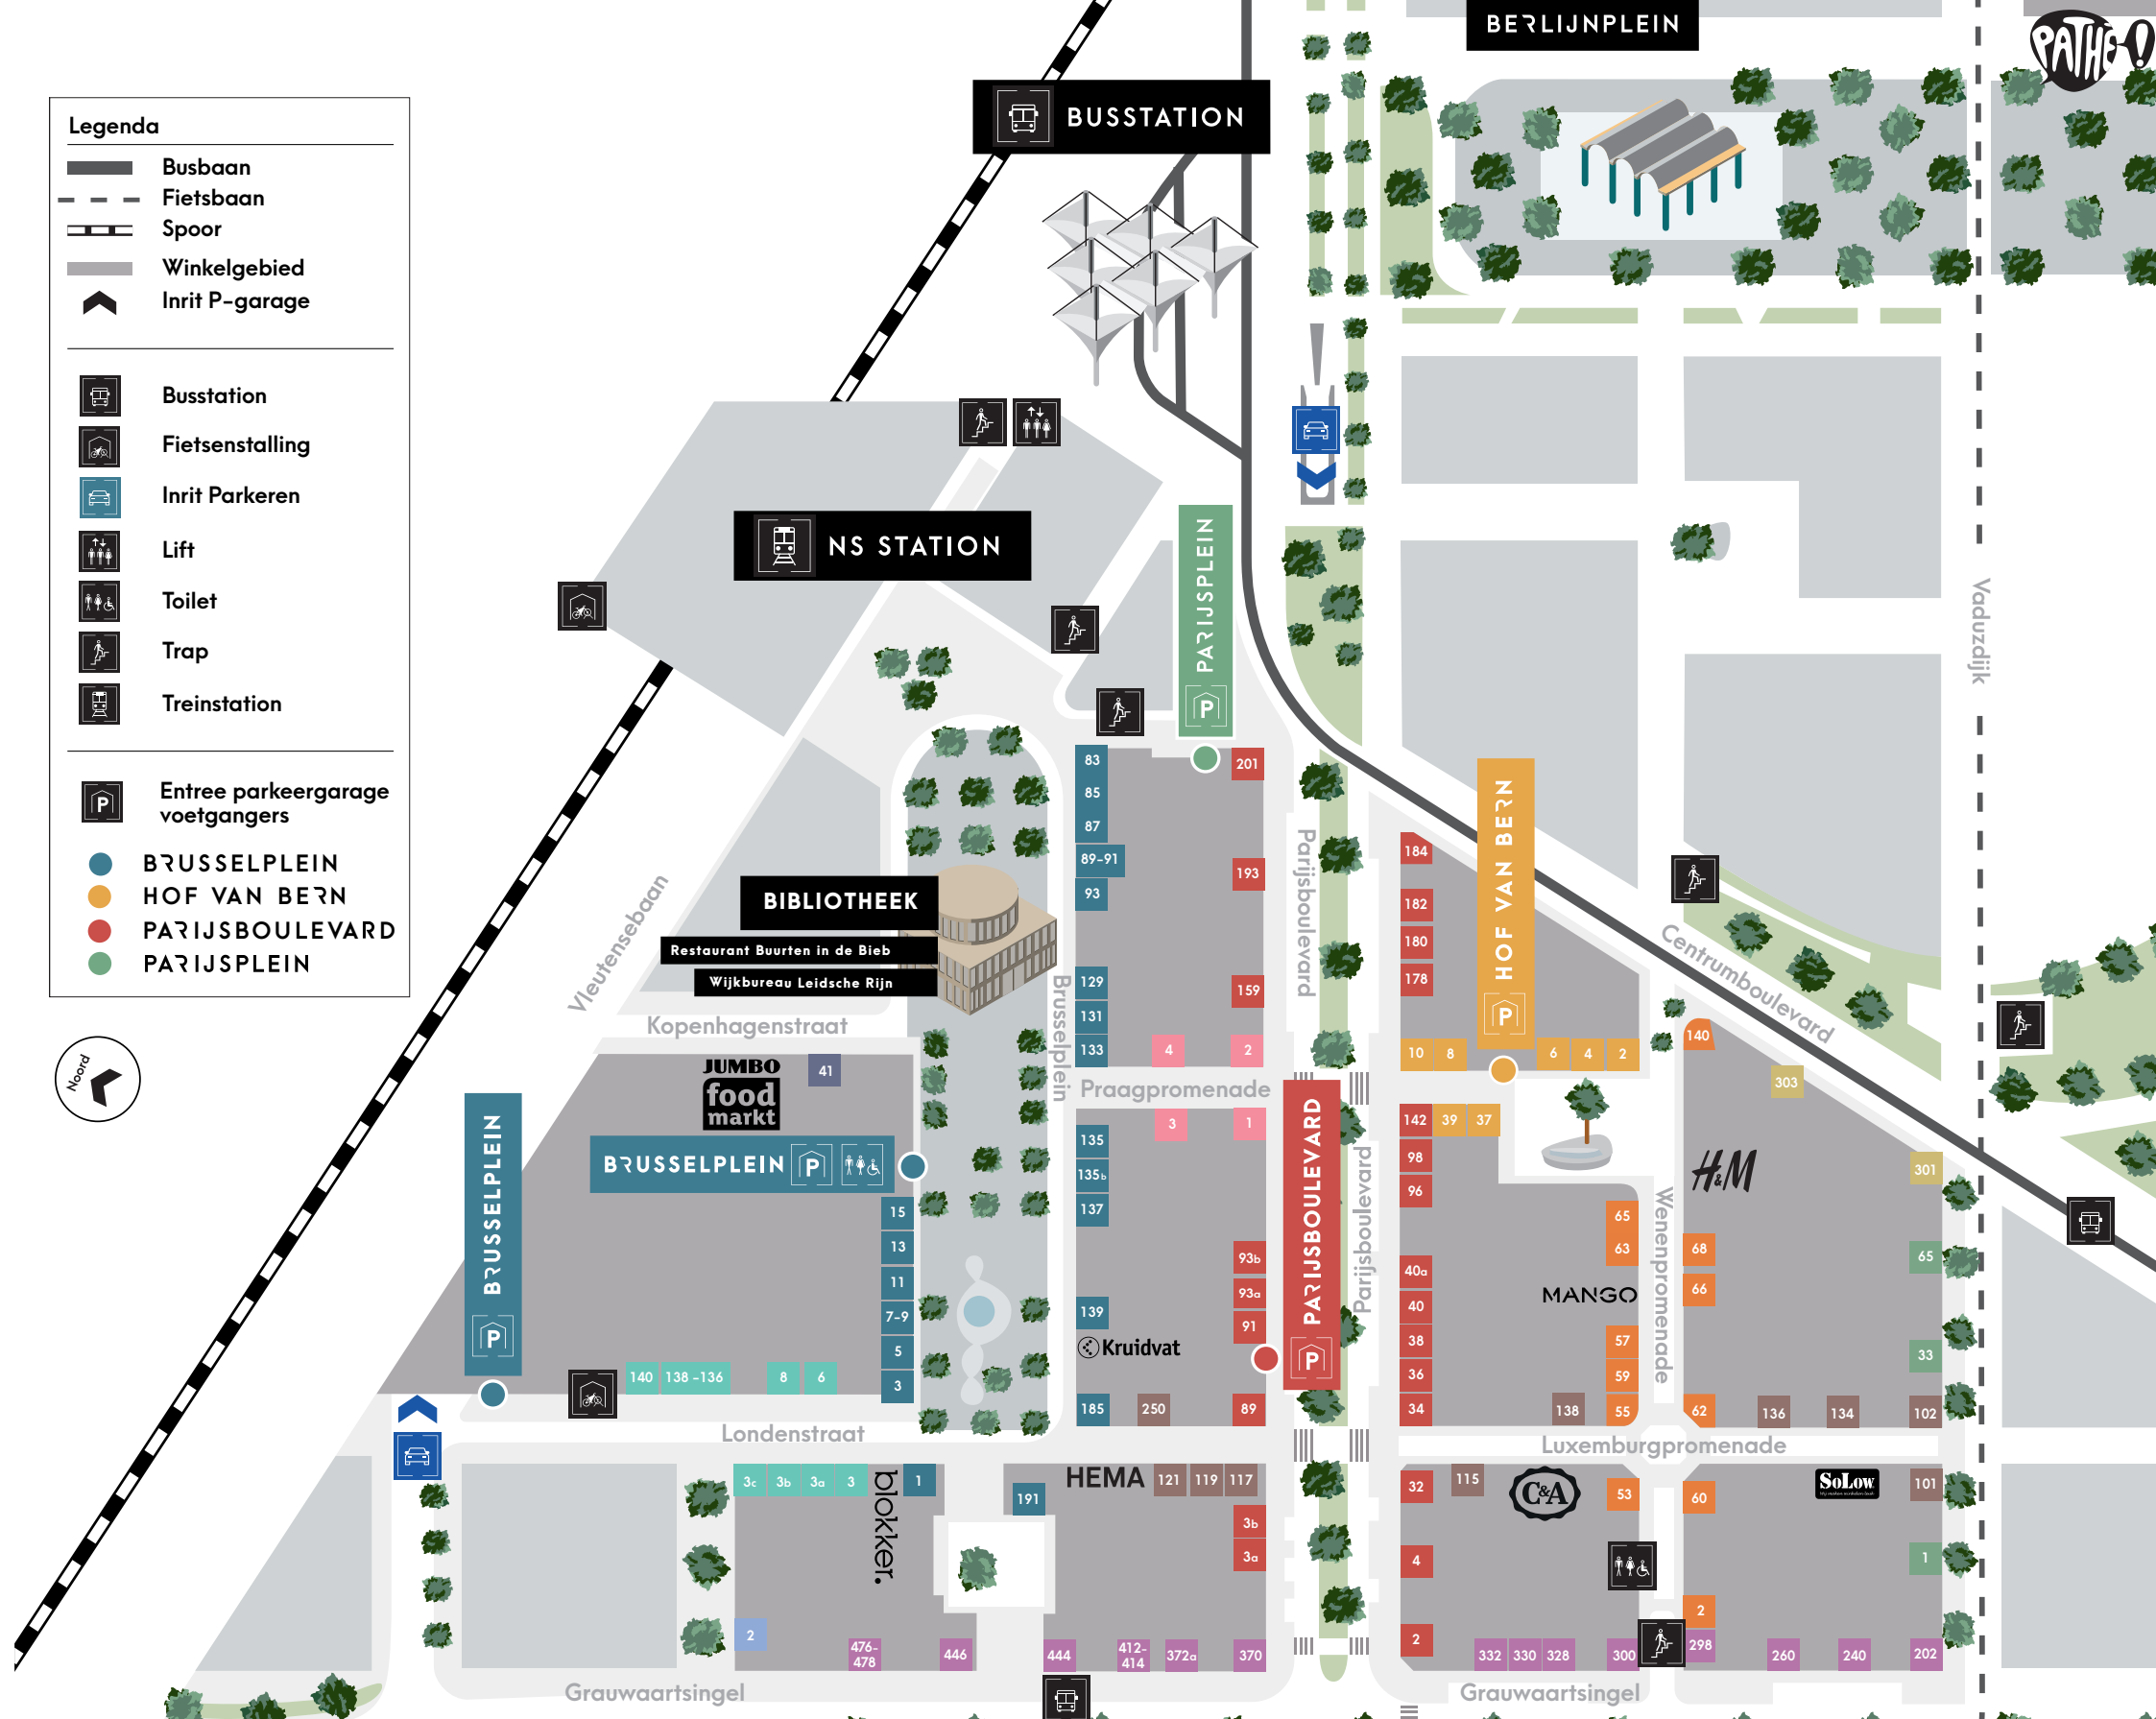

Legenda

- Busbaan
- Fietsbaan
- Spoor
- Winkelgebied
- Inrit P-garage

- Busstation
- Fietsenstalling
- Inrit Parkeren
- Lift
- Toilet
- Trap
- Treinstation

- Entree parkeergarage voetgangers
- BRUSSELPLEIN
- HOF VAN BERN
- PARIJSBOULEVARD
- PARIJSPLEIN